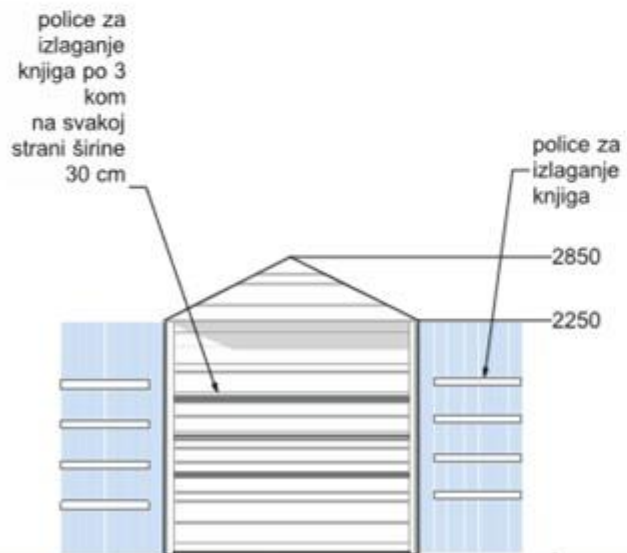

**GRAD SPLIT / SPALATUM D.M.C. d.o.o.**  
**KUĆICA TIP K - TRGOVINA**

- TIP K**
- \_dimenzija 240X240 cm
  - \_vrata sa policama za izlaganje knjiga
  - \_9 police širine 30 cm sa svake strane
  - \_brava sa ključem
  - \_halogeni reflektori 120W
  - \_220v utičnica