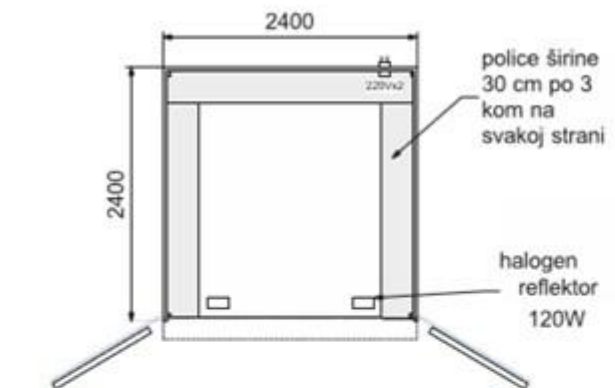

**GRAD SPLIT / SPALATUM D.M.C. d.o.o.**  
**KUĆICA TIP K - TRGOVINA**

- TIP K**
- \_dimenzija 240X240 cm
  - \_vrata sa policama za izlaganje knjiga
  - \_9 police širine 30 cm sa svake strane
  - \_brava sa ključem
  - \_halogeni reflektori 120W
  - \_220v utičnica