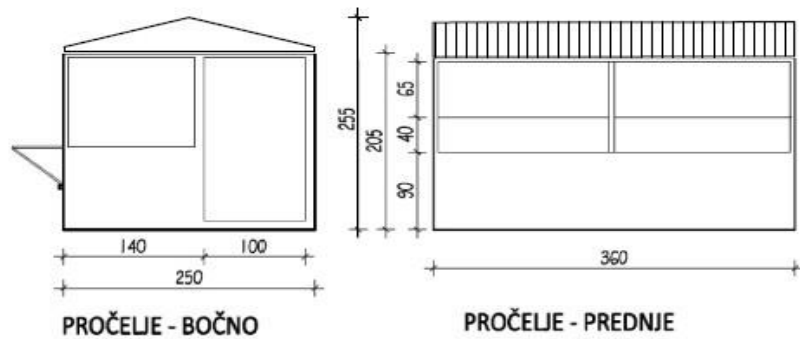

GRAD SPLIT / SPALATUM D.M.C. d.o.o.

**KUĆICA TIP A I G – JEDNOSTAVNO UGOSTITELJSTVO, FRITULE, PALAČINKE,
UŠTIPCI i UGOSTITELJSTVO**

MJ 1:50

TIP A