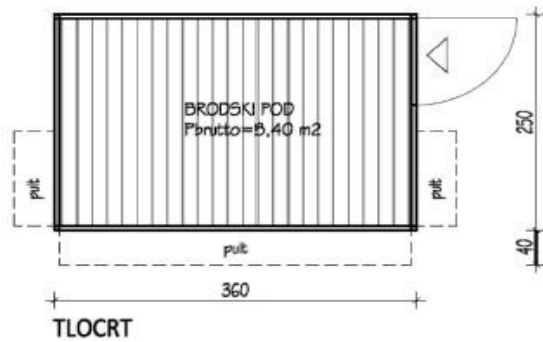

GRAD SPLIT / SPALATUM D.M.C. d.o.o.

**KUĆICA TIP A I G – JEDNOSTAVNO UGOSTITELJSTVO, FRITULE, PALAČINKE,
UŠTIPCI i UGOSTITELJSTVO**

MJ 1:50

TIP A