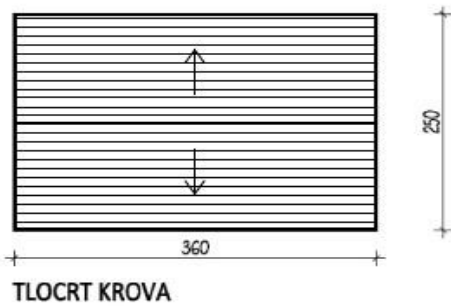

GRAD SPLIT / SPALATUM D.M.C. d.o.o.

**KUĆICA TIP A I G – JEDNOSTAVNO UGOSTITELJSTVO, FRITULE, PALAČINKE,
UŠTIPCI i UGOSTITELJSTVO**

MJ 1:50

TIP A