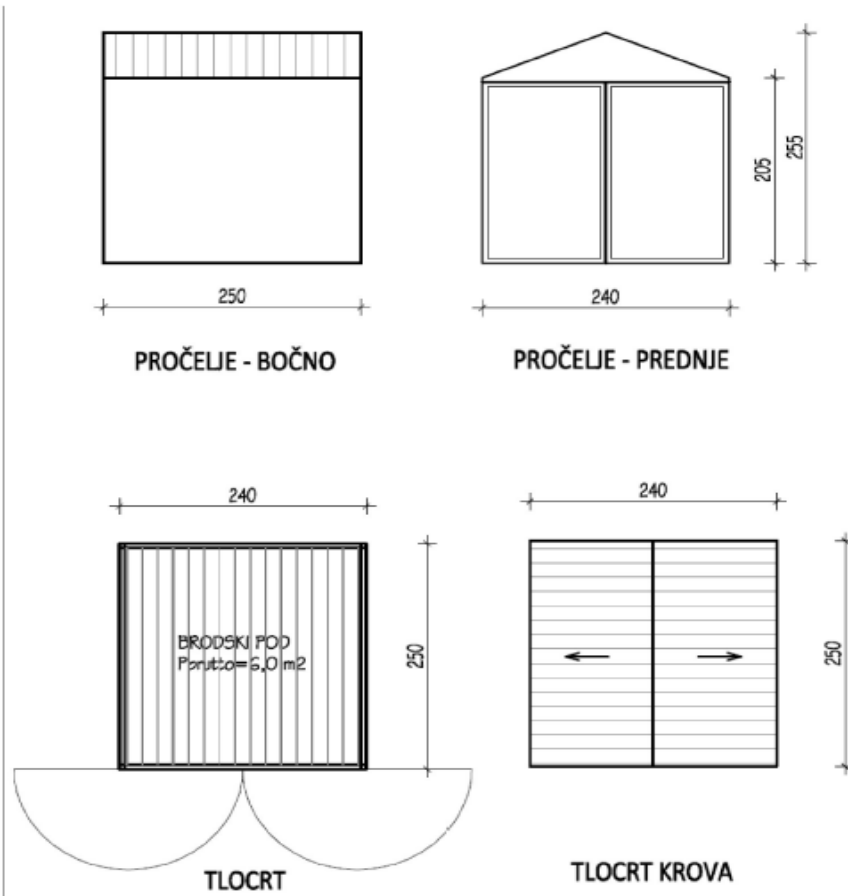

GRAD SPLIT / SPALATUM D.M.C. d.o.o.
ZIMSKI AKVAREL 2019/2020 – KUĆICA TIP H -TRGOVINA

MJ 1:50

TIP H