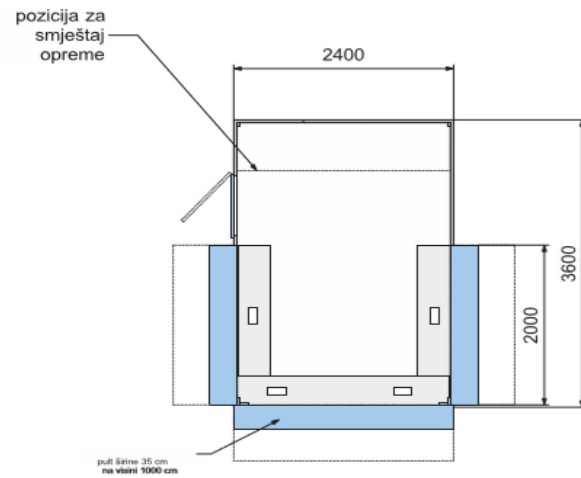

GRAD SPLIT / SPALATUM D.M.C. d.o.o.

ZIMSKI AKVAREL 2019/2020 – KUĆICA TIP D – KOMPLETNO UGOSTITELJSTVO -RESTAURANT

TIP D - KOMPLETNO UGOSTITELJSTVO - RESTAURANT

- TIP D**
- dimenzija 240X360 cm 8,6 m²
 - konzumni pult širine 30 cm na visini od 110 cm
 - radne police širine 40 cm
 - brava sa ključem
 - halogeni reflektori 120W
 - 220v utičnica