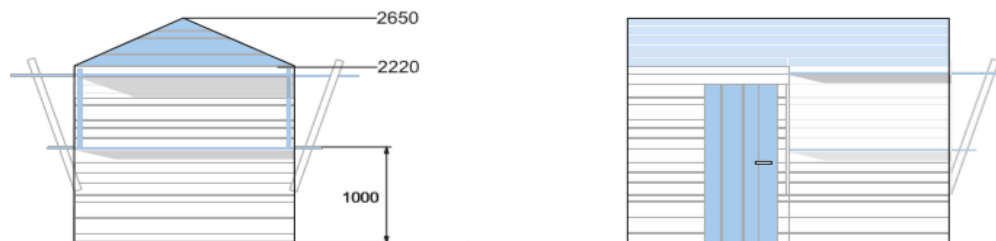

GRAD SPLIT / SPALATUM D.M.C. d.o.o.

ZIMSKI AKVAREL 2019/2020 – KUĆICA TIP D – KOMPLETNO UGOSTITELJSTVO -RESTAURANT

TIP D - KOMPLETNO UGOSTITELJSTVO - RESTAURANT

- TIP D**
- dimenzija 240X360 cm 8,6 m²
 - konzumni pult širine 30 cm na visini od 110 cm
 - radne police širine 40 cm
 - brava sa ključem
 - halogeni reflektori 120W
 - 220v utičnica