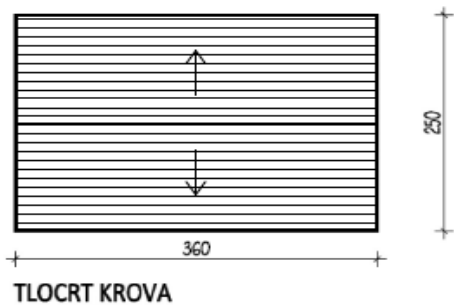

**GRAD SPLIT / SPALATUM D.M.C. d.o.o.**

**ZIMSKI AKVAREL 2018/2019 – KUĆICA TIP A – JEDNOSTAVNO UGOSTITELJSTVO, FRITULE, PALAČINKE, UŠTIPCI I SLIČNO**

MJ 1:50

**TIP A**