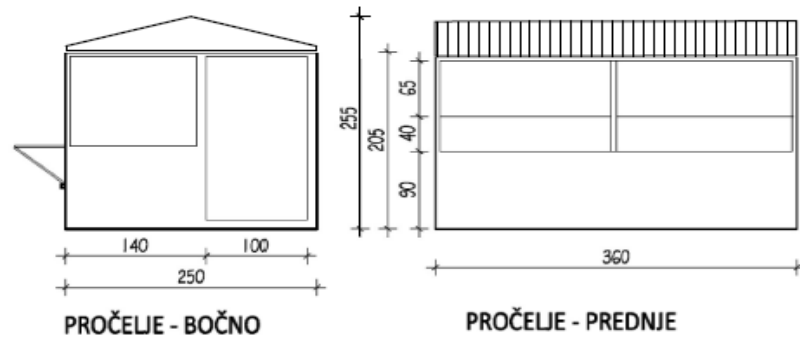

**GRAD SPLIT / SPALATUM D.M.C. d.o.o.**

**ZIMSKI AKVAREL 2018/2019 – KUĆICA TIP A – JEDNOSTAVNO UGOSTITELJSTVO, FRITULE, PALAČINKE, UŠTIPCI I SLIČNO**

MJ 1:50

**TIP A**