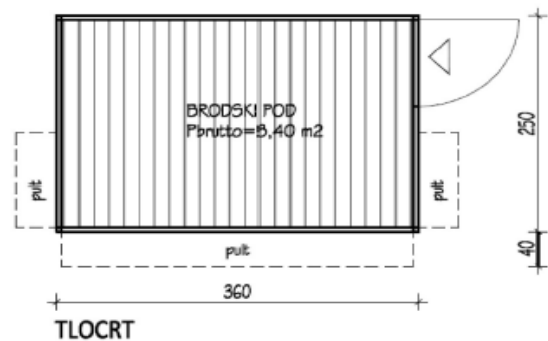

**GRAD SPLIT / SPALATUM D.M.C. d.o.o.**

**ZIMSKI AKVAREL 2018/2019 – KUĆICA TIP A – JEDNOSTAVNO UGOSTITELJSTVO, FRITULE, PALAČINKE, UŠTIPCI I SLIČNO**

MJ 1:50

**TIP A**